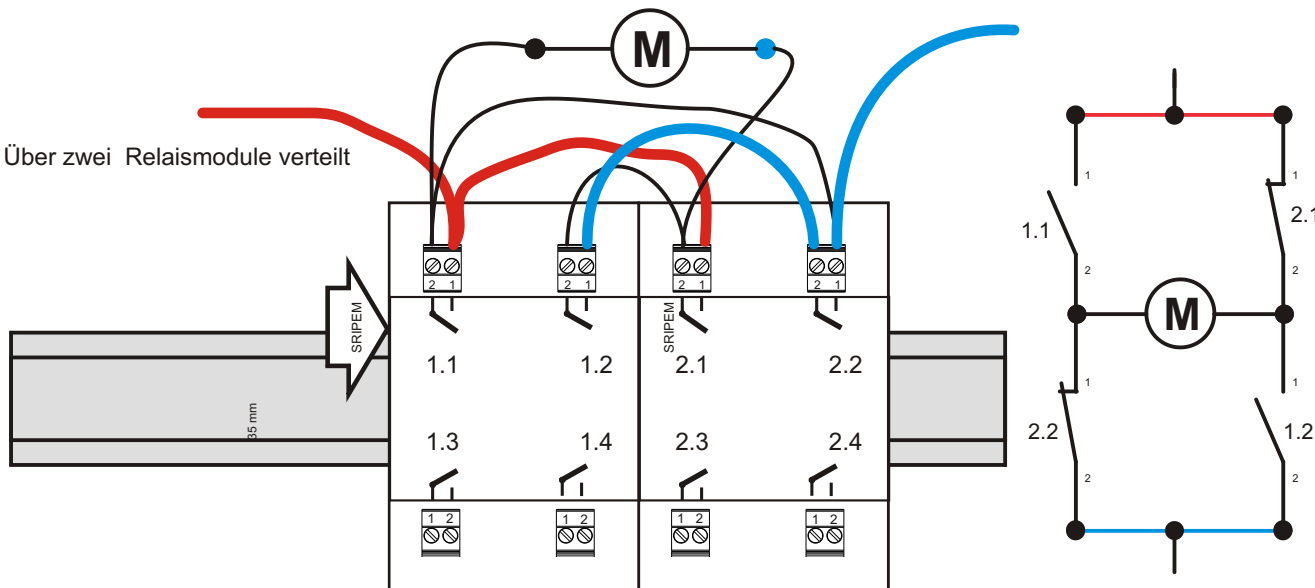

Über zwei Relaismodule verteilt