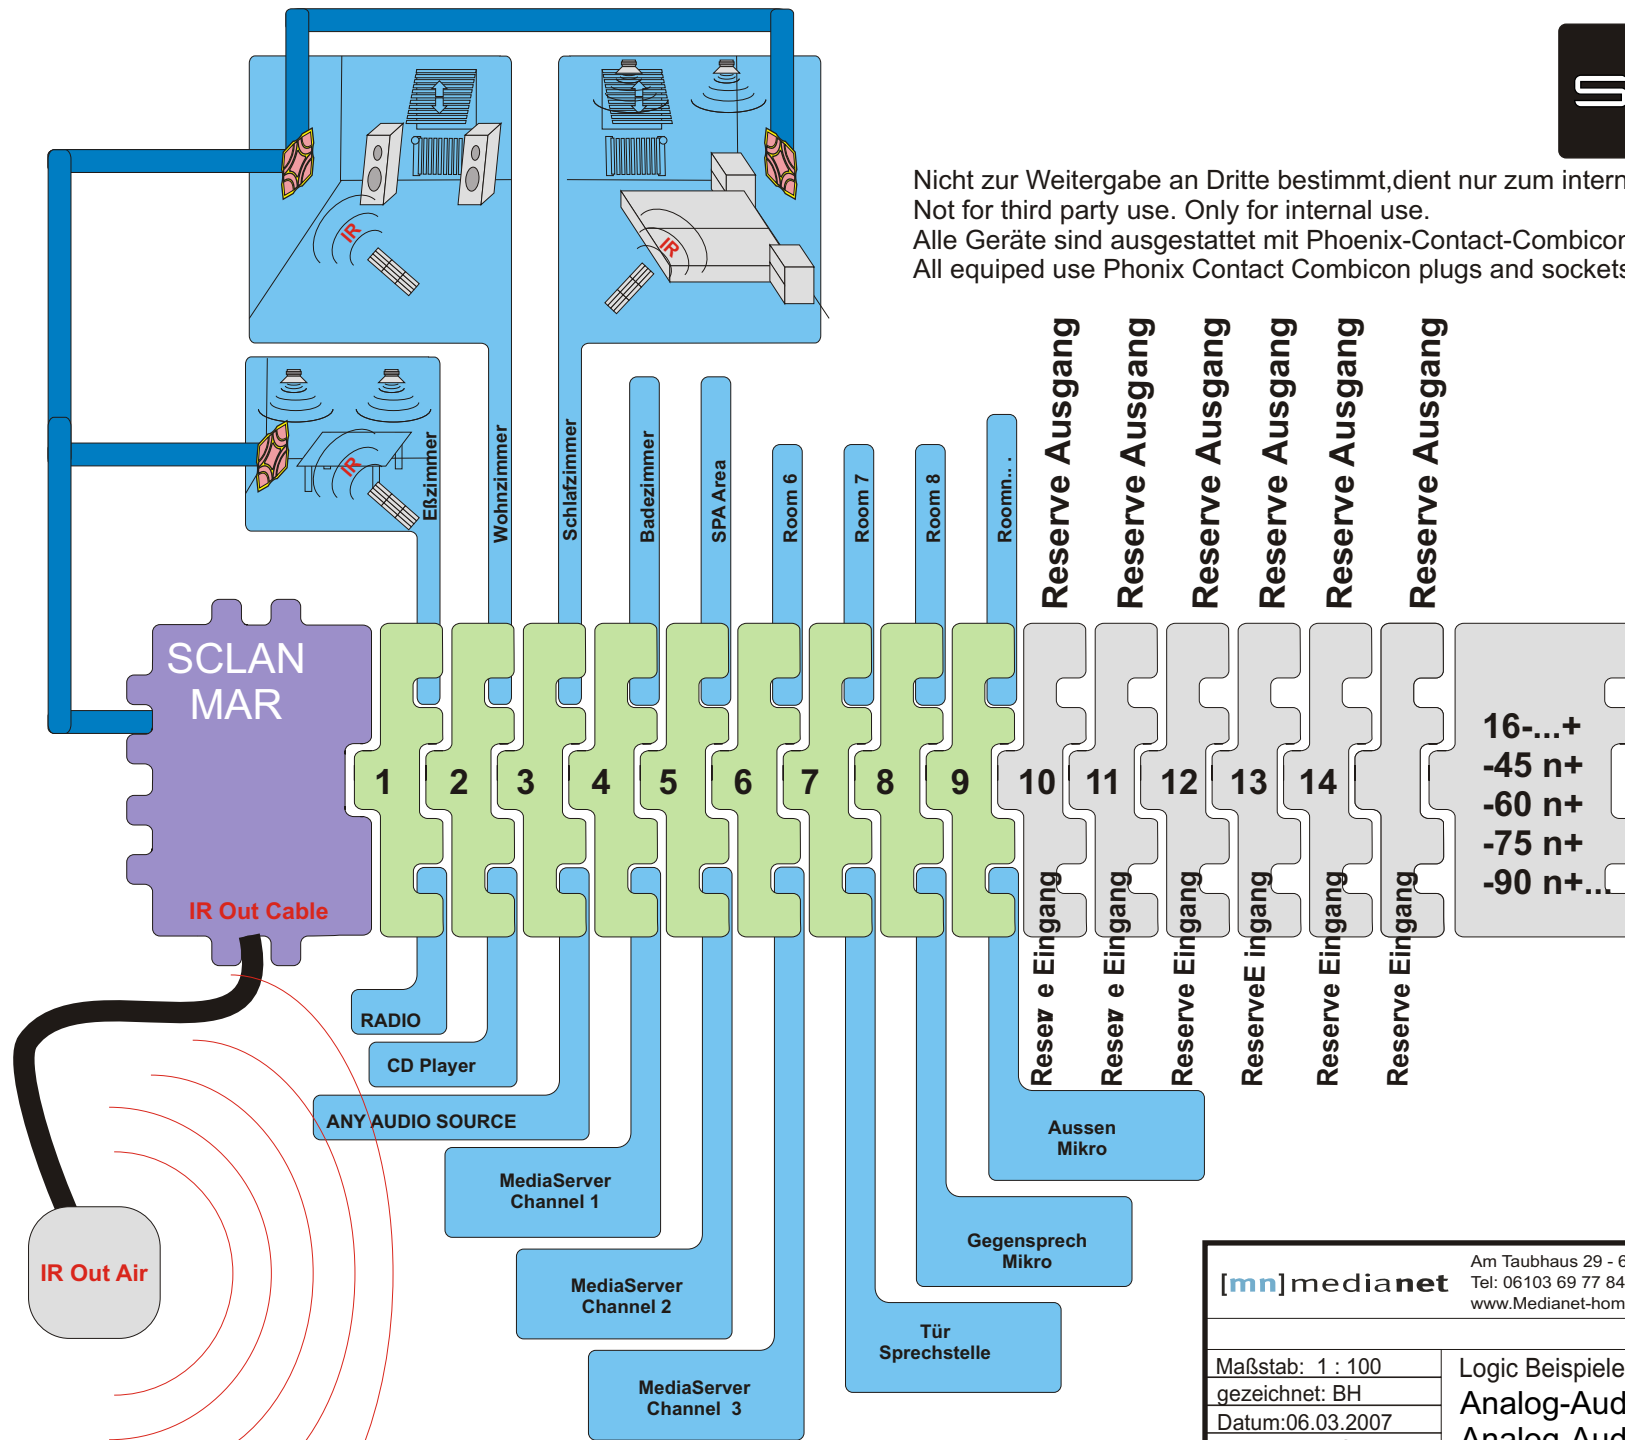

Anschlussplan für: H-Brücke  
Schaltungsbeispiel H Brücke zur  
Drehrichtungsumkehr für Gleichstrommotoren.

**Cabel 1**

**Raum 2 Kabel Lösung / Room 2 Cable solution**

Netz von außen L1, L2, L3, N, PE  
Mains from outside L1, L2, L3, N, PE

und mehr  
and moore

**Cabel 2**

Via GB/LAN von außen  
via GB/LAN from outside

**[mn]medianet**

Inh. M.Hermesen, Am Taubhaus 29, 63303 Dreieich  
Tel: 06103 69 77 84 Fax: 06103 69 77 85 www .Medianet-home.de

Maßstab: ohne	Anschlussplan für: Wireingsample:
gezeichnet: BH	Raumbeispiel Raum via LAN only
Datum: 4.03.2007	Room Sample Room by LAN only
Korrektur: KG	

Nicht zur Weitergabe an Dritte bestimmt, dient nur zum internen Gebrauch  
 Not for third party use. Only for internal use.  
 Alle Geräte sind ausgestattet mit Phoenix-Contact-Combicon-Schraubsteckverbinder.  
 All equipped use Phoenix Contact Combicon plugs and sockets