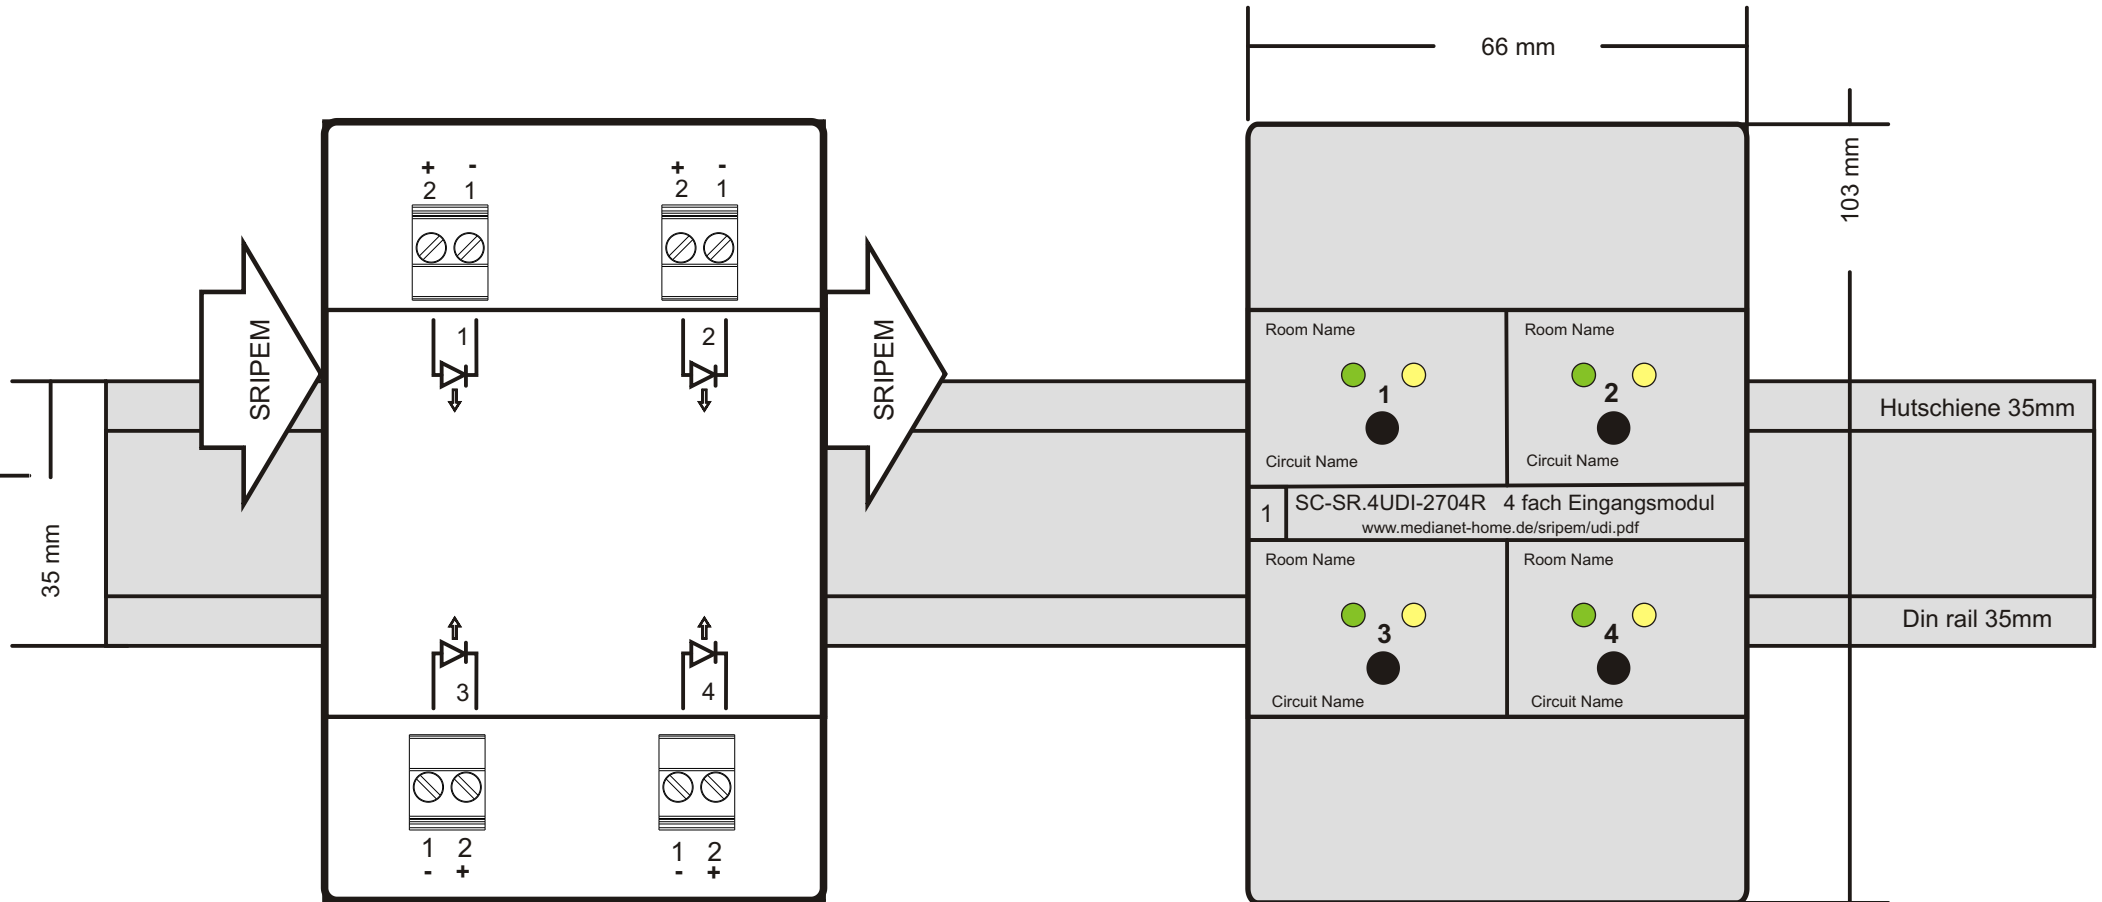

4 fach UDI Universal Digital Eingang 4 chanel UDI Universal Digital Input

Nicht zur Weitergabe an Dritte bestimmt, dient nur zum internen Gebrauch
Not for third party use. Only for internal use.
Alle Geräte sind ausgestattet mit Phoenix-Contact-Combicon-Schraubsteckverbinder.
All equipped use Phonix Contact Combicon plugs and sockets

[mn]medianet

Inh. M.Hermsen, Am Taubhaus 29, 63303 Dreieich
Tel: 06103 69 77 84 Fax: 06103 69 77 85 www .Medianet-home.de

Maßstab: 1 : 1
gezeichnet: BH
Datum: 6.6.2006
Korrektur: BH KG

Anschlussplan für

SC-SR.4UDI-2704R