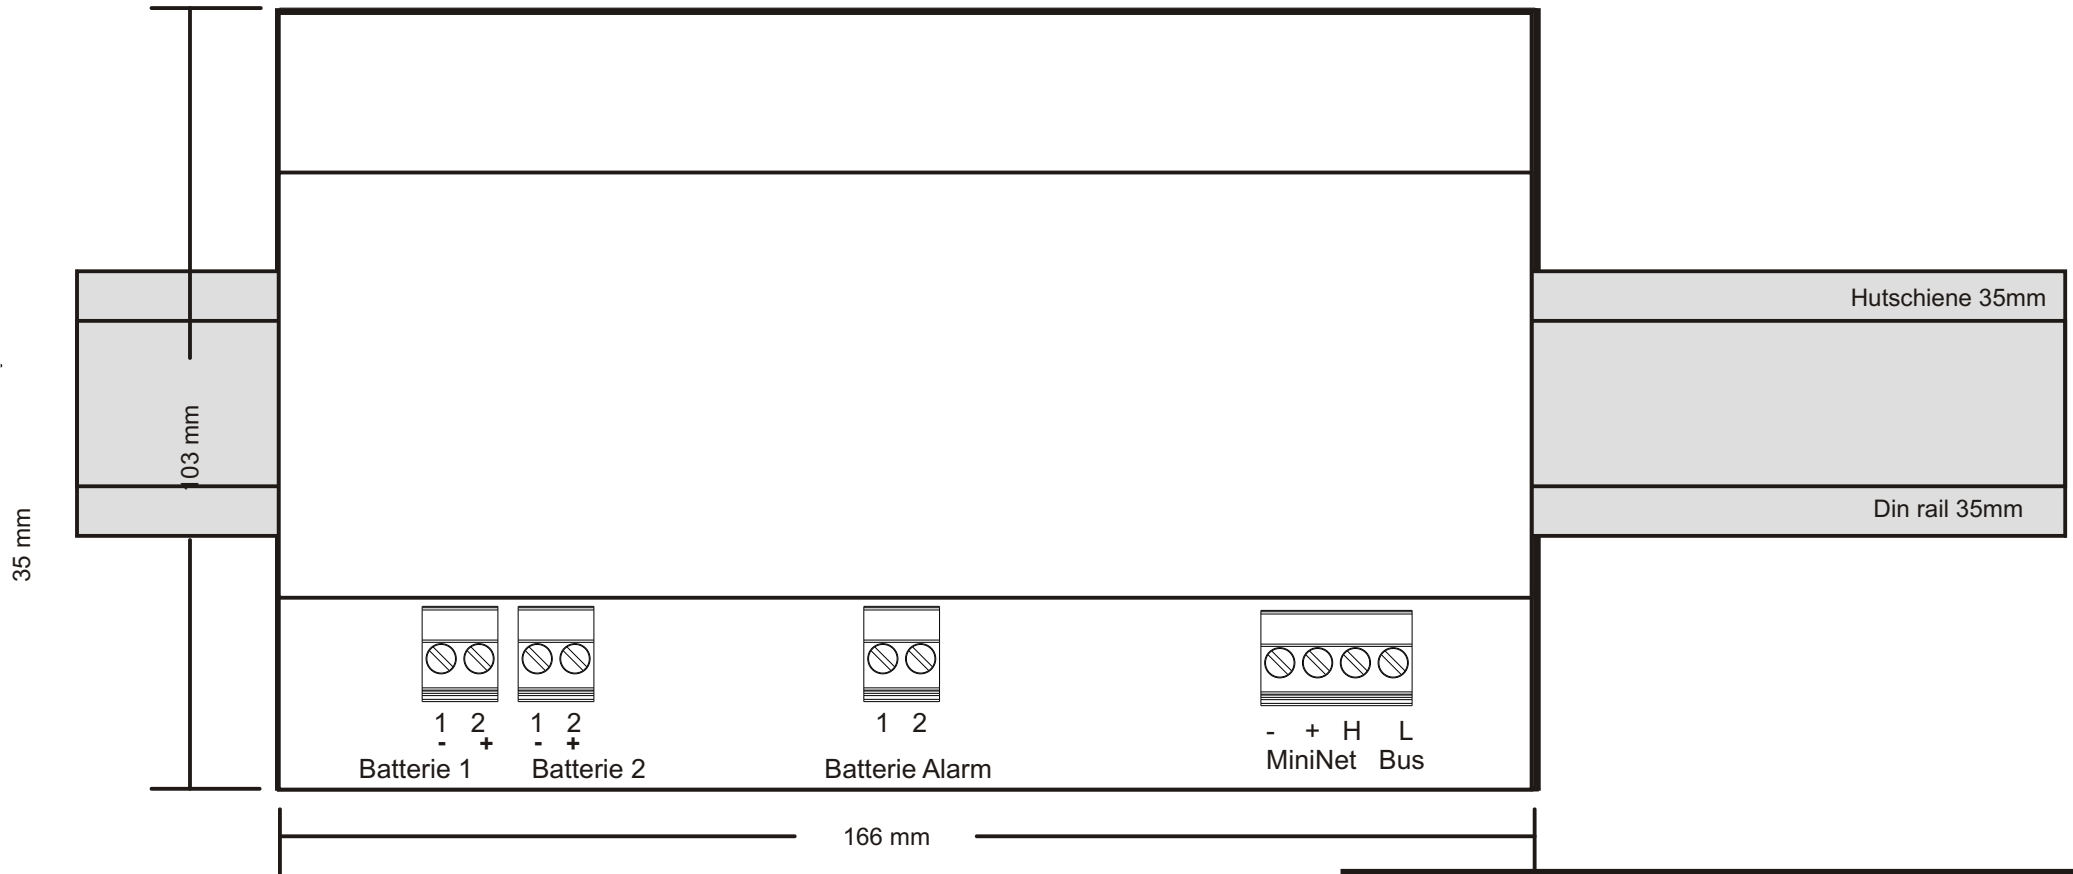

Batterie Lader

Nicht zur Weitergabe an Dritte bestimmt, dient nur zum internen Gebrauch
Not for third party use. Only for internal use.
Alle Geräte sind ausgestattet mit Phoenix-Contact-Combicon-Schraubsteckverbinder.
All equipped use Phonix Contact Combicon plugs and sockets

[mn]medianet

Inh. M.Hermesen, Am Taubhaus 29, 63303 Dreieich
Tel: 06103 69 77 84 Fax: 06103 69 77 85 www .Medianet-home.de

Maßstab: 1 : 1
gezeichnet: BH
Datum: 6.6.2006
Korrektur: BH KG

Anschlussplan für

SC-SR.BATT-2580R