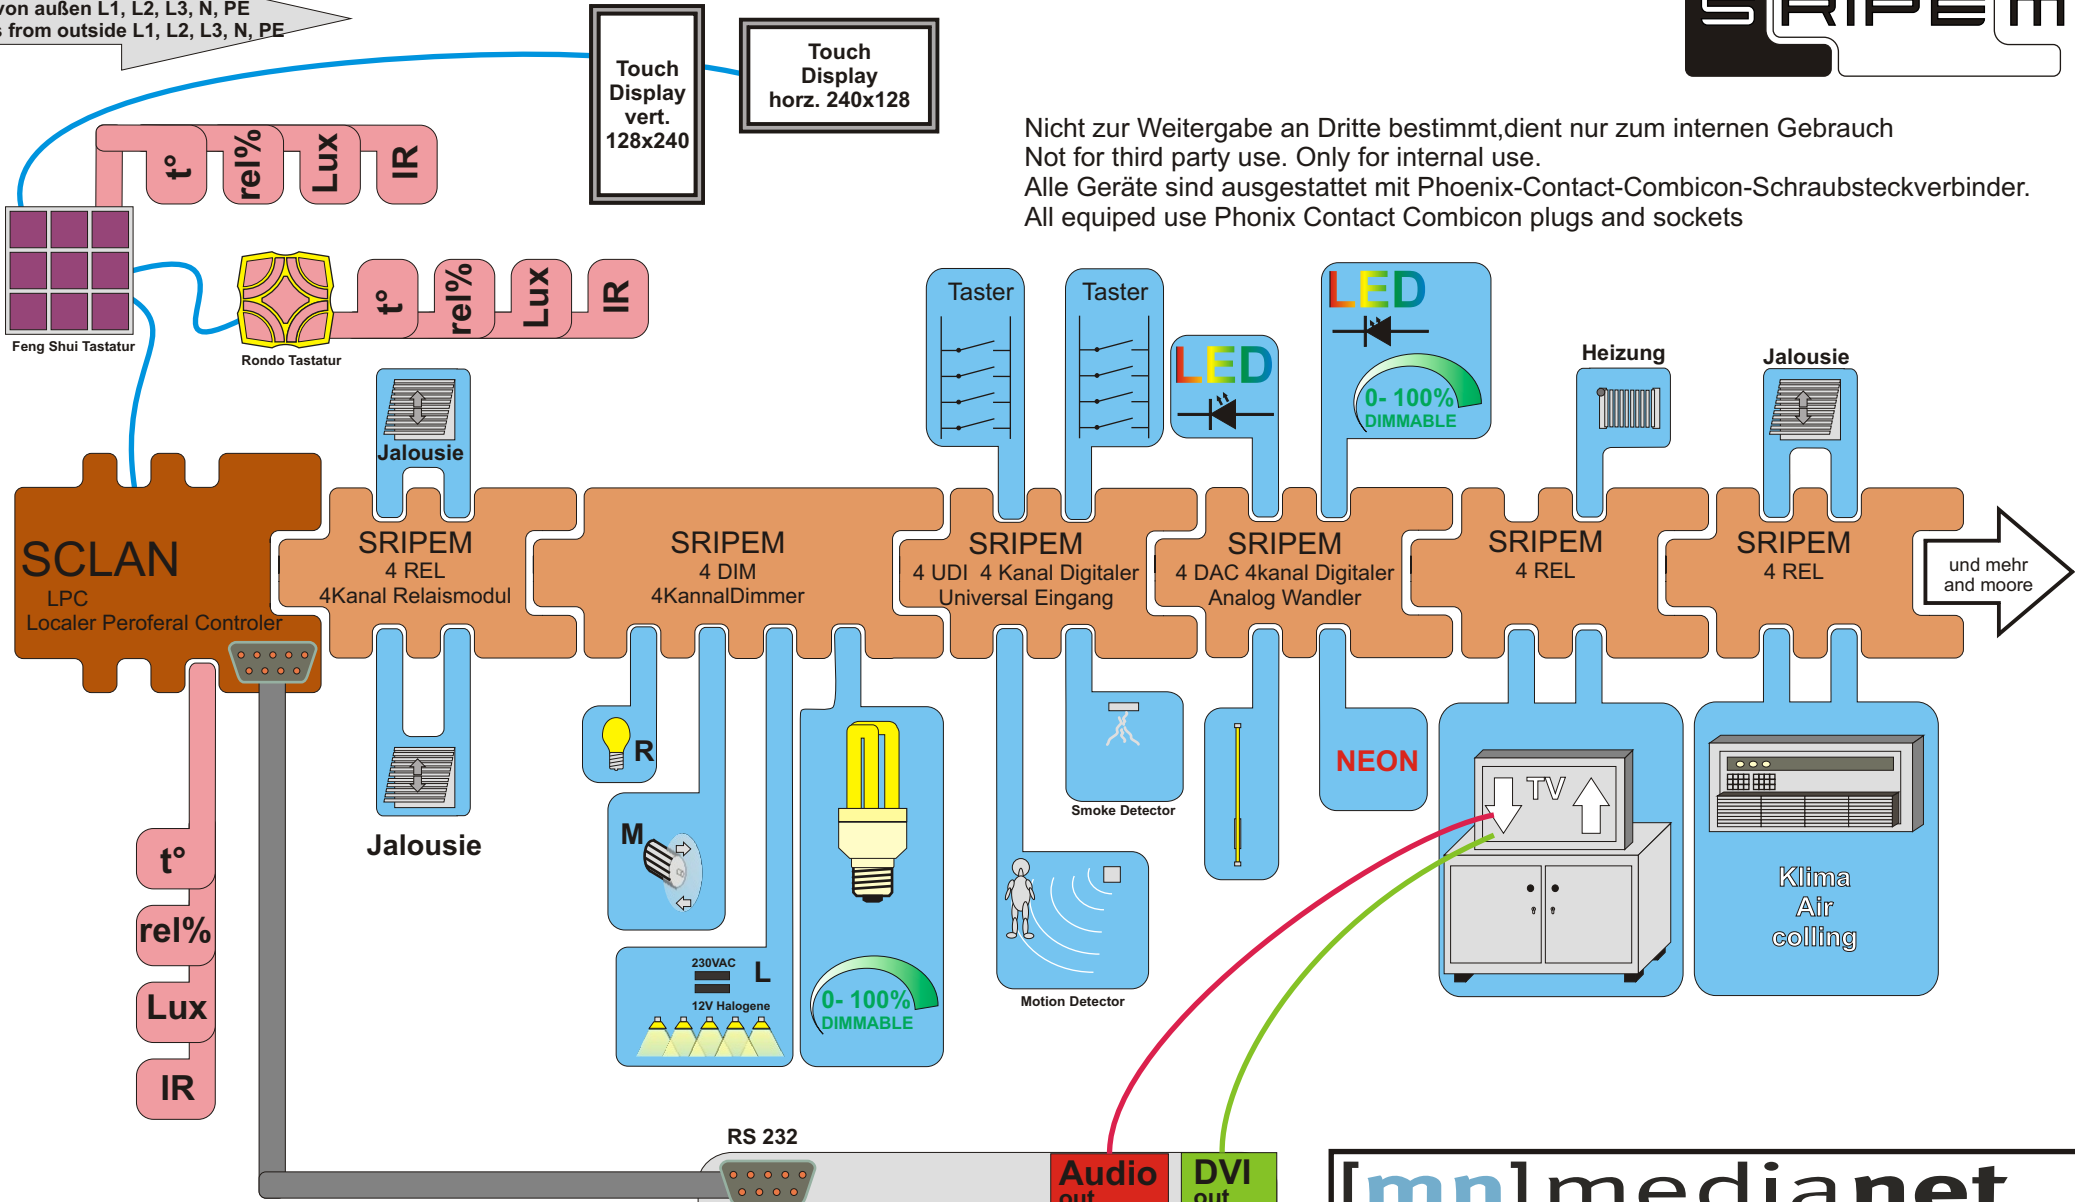

Anschlussplan für: H-Brücke  
Schaltungsbeispiel H Brücke zur  
Drehrichtungsumkehr für Gleichstrommotoren.

**Cabel 1**

**Raum 2 Kabel Lösung / Room 2 Cable solution**

Netz von außen L1, L2, L3, N, PE  
Mains from outside L1, L2, L3, N, PE