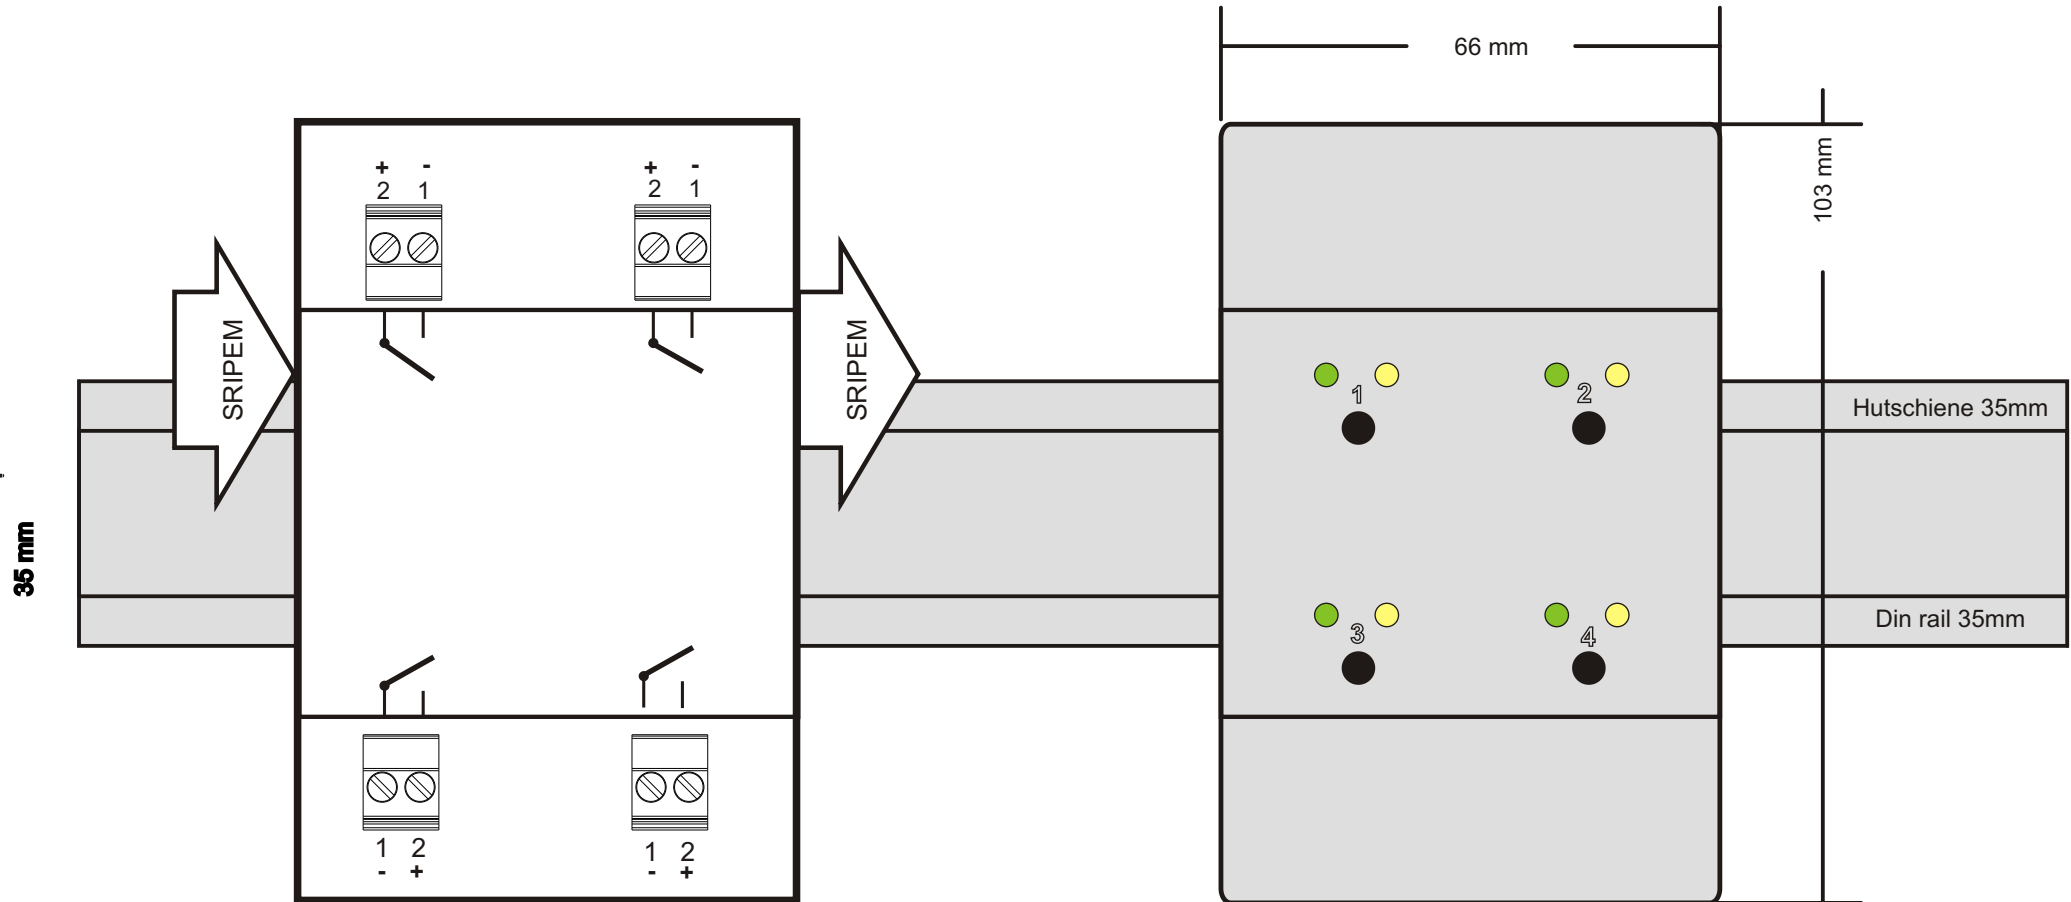

4 fach RELAIS

Nicht zur Weitergabe an Dritte bestimmt, dient nur zum internen Gebrauch
Not for third party use. Only for internal use.
Alle Geräte sind ausgestattet mit Phoenix-Contact-Combicon-Schraubsteckverbinder.
All equipped use Phonix Contact Combicon plugs and sockets

[mn]medianet

Inh. M.Hermesen, Am Taubhaus 29, 63303 Dreieich
Tel: 06103 69 77 84 Fax: 06103 69 77 85 www .Medianet-home.de

Maßstab: 1 : 1
gezeichnet: BH
Datum: 6.6.2006
Korrektur: BH KG

Anschlussplan für

SC-SR.4REL-2804R