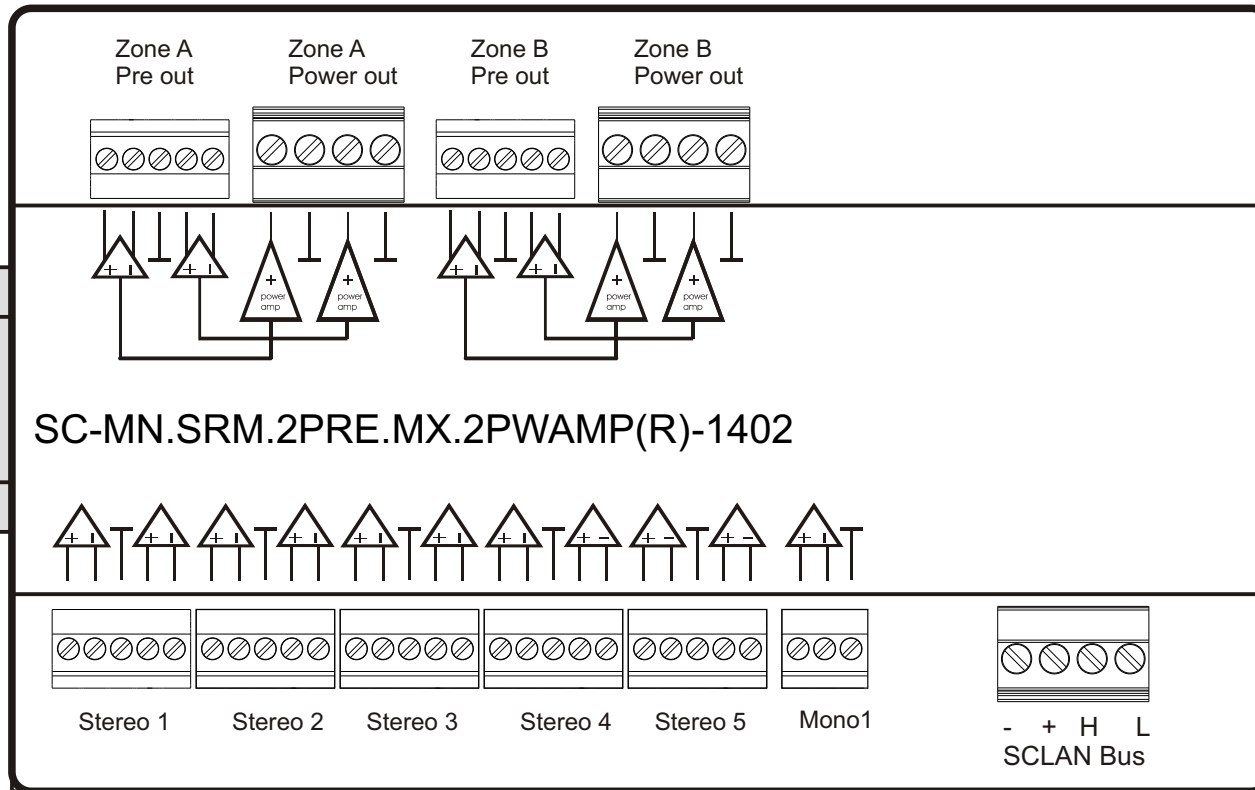

2 Raum Verstärker 2 Zones Amp

35 mm

Nicht zur Weitergabe an Dritte bestimmt, dient nur zum internen Gebrauch
Not for third party use. Only for internal use.
Alle Geräte sind ausgestattet mit Phoenix-Contact-Combicon-Schraubsteckverbinder.
All equipped use Phonix Contact Combicon plugs and sockets

[mn]medianet	
Inh. M.Hermesen, Am Taubhaus 29, 63303 Dreieich Tel: 06103 69 77 84 Fax: 06103 69 77 85 www .Medianet-home.de	
Maßstab: 1 : 1	Anschlussplan für SC-SRM.2PRE.MX.2PWAMP (R)-1402
gezeichnet: Ba	
Datum: 6.6.2006	
Korrektur: BH KG