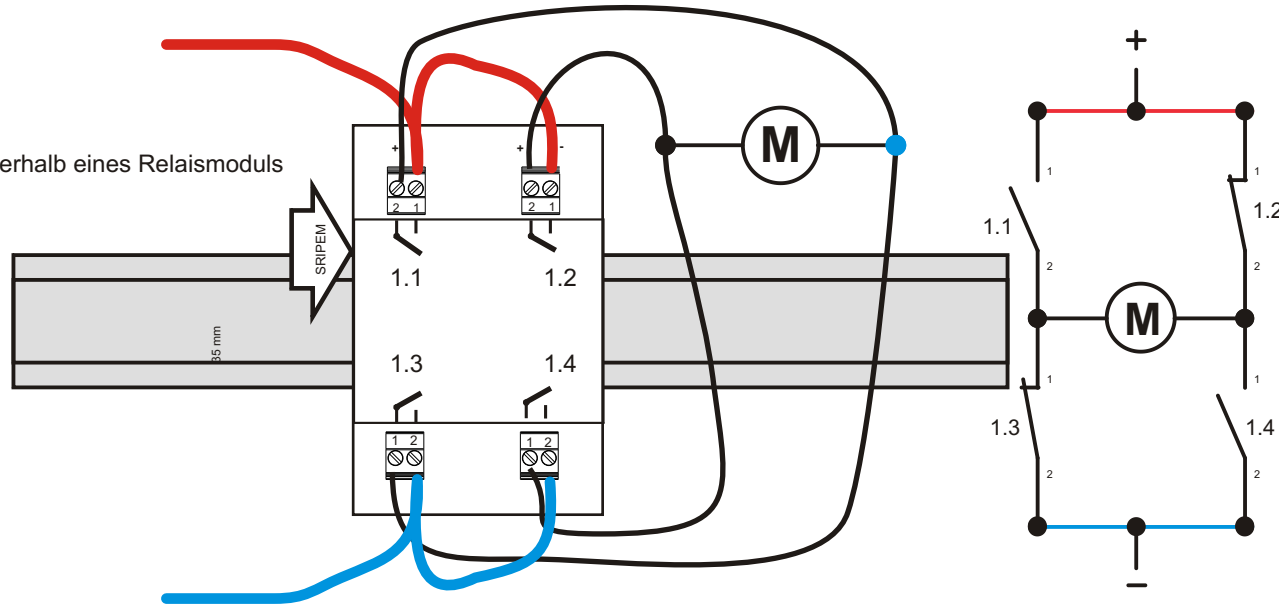

Innerhalb eines Relaismoduls