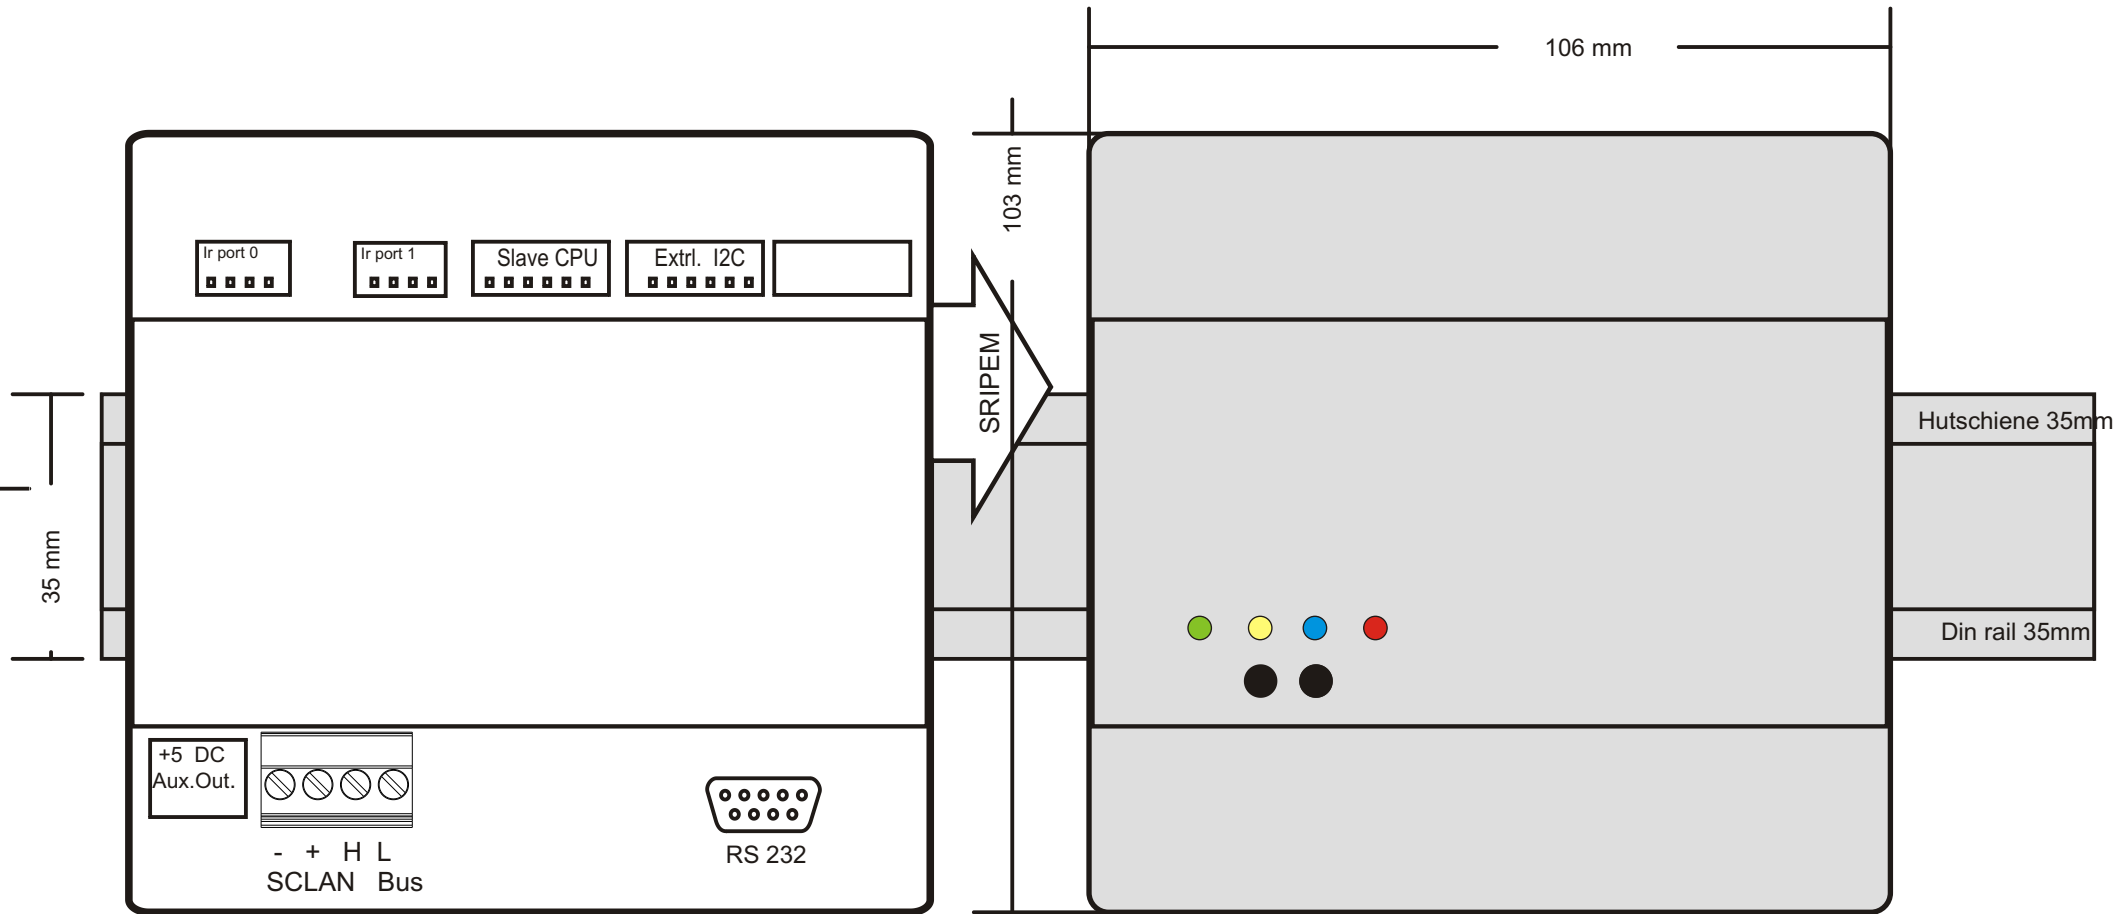

LPC Local Peripheral Controller

Nicht zur Weitergabe an Dritte bestimmt, dient nur zum internen Gebrauch
Not for third party use. Only for internal use.
Alle Geräte sind ausgestattet mit Phoenix-Contact-Combicon-Schraubsteckverbinder.
All equipped use Phonix Contact Combicon plugs and sockets

[mn]medianet

Inh. M.Hermesen, Am Taubhaus 29, 63303 Dreieich
Tel: 06103 69 77 84 Fax: 06103 69 77 85 www .Medianet-home.de

Maßstab: 1 : 1
gezeichnet: BH
Datum: 6.6.2006
Korrektur: BH KG

Anschlussplan für

SC-MN.SRM(R)-1001